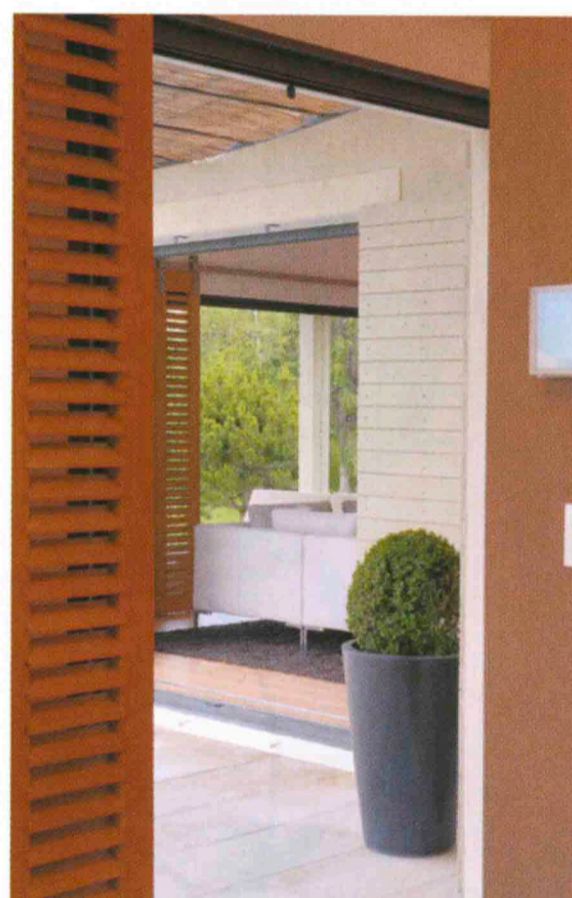

Adossée à la colline, cette maison neuve située dans l'Ouest lyonnais cultive un côté bastide rénovée. Au rez-de-chaussée, les pièces de réception, largement ouvertes sur la terrasse conçue comme une pièce à vivre, permettent de profiter du jardin paysagé entièrement revisité. Mobilier (Dedon).

ESPRIT BASTIDE *par Dorga*

DÉCORÉE PAR L'ARCHITECTE
D'INTÉRIEUR DAVID BURLES ET LA
DÉCORATRICE CORINNE JEAN, CETTE
MAISON D'ESPRIT BASTIDE PRÈS DE
LYON DÉVOILE UN INTÉRIEUR
RÉSOLUMENT CONTEMPORAIN.

Texte : Catherine Foulsham – Photos : Erick Saillet